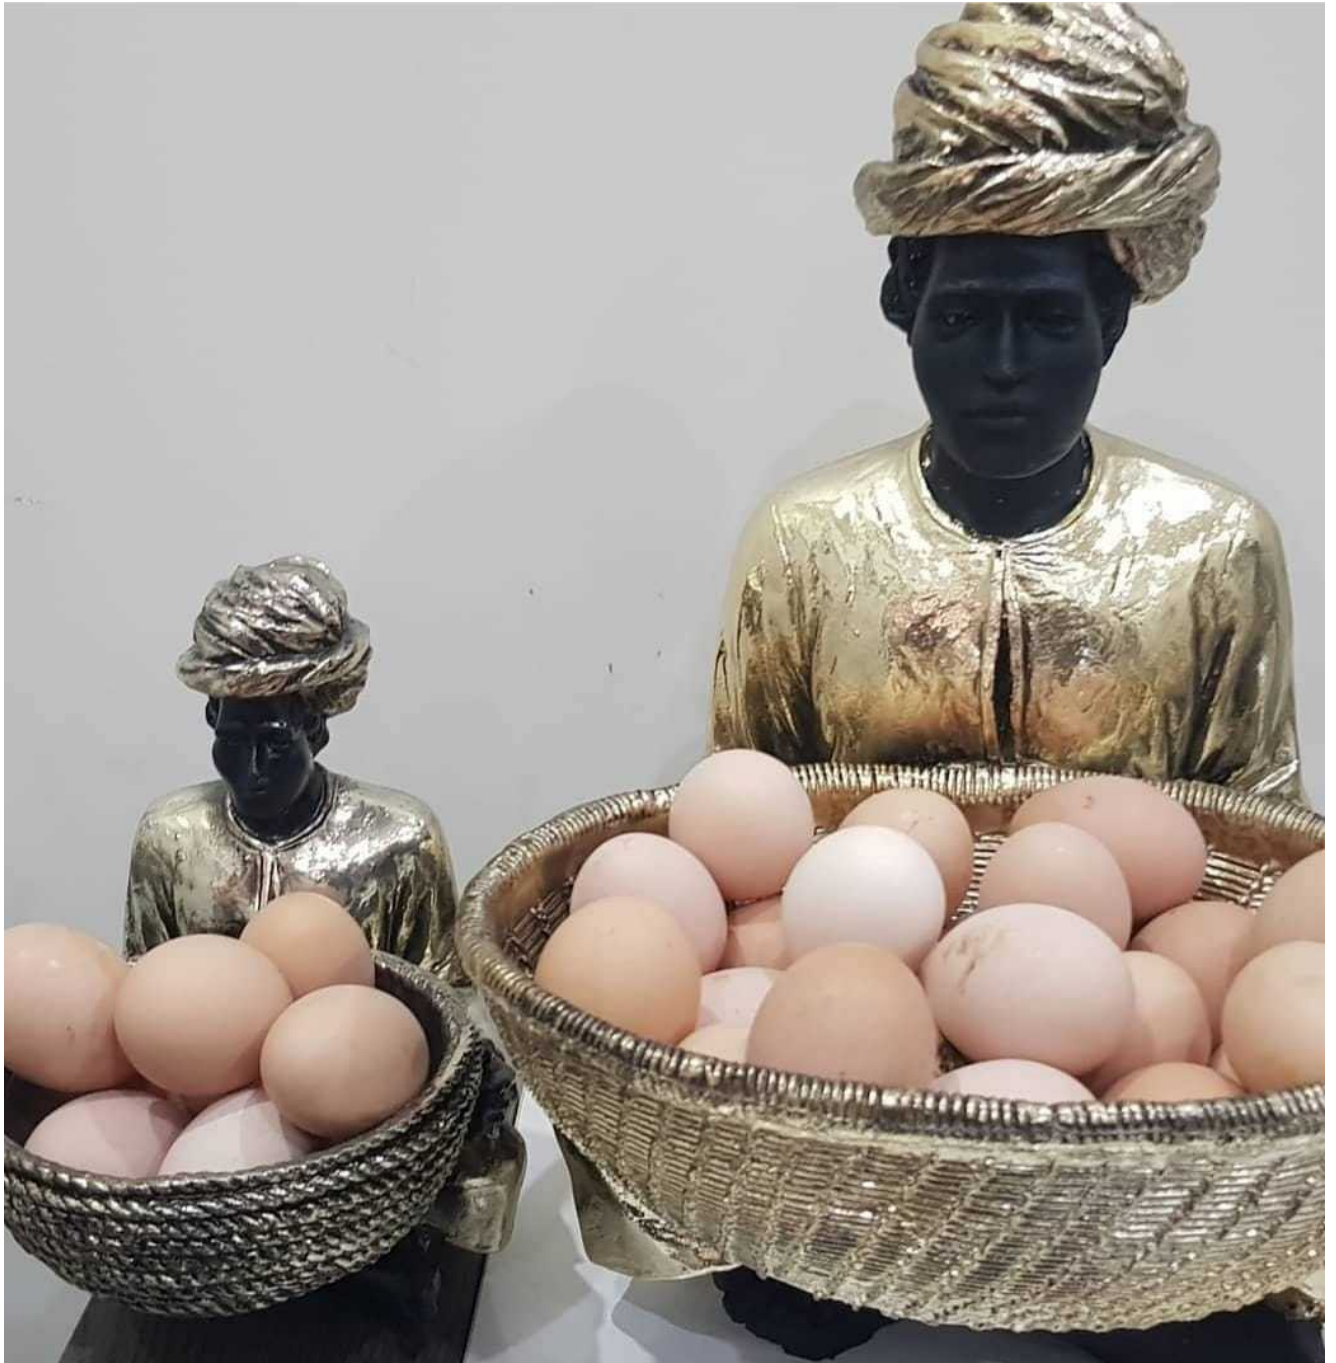

Glassy Polyester Katalođu

Malzeme
1 adet kablo - 2 - 2000cm
1 adet kablo - 5 - 2000cm
1 adet kablo - 5 - 2000cm
1 adet kablo - 6 - 2000cm
1 adet kablo - 7 - 800 - 2000
1 adet kablo - 4 - 2000cm

Çember - 30 + 1 - 20cm
Kablo - 20 + 1 -
Kablo - 15 - 20cm
Sliker - 10 + 1
led - 18 -