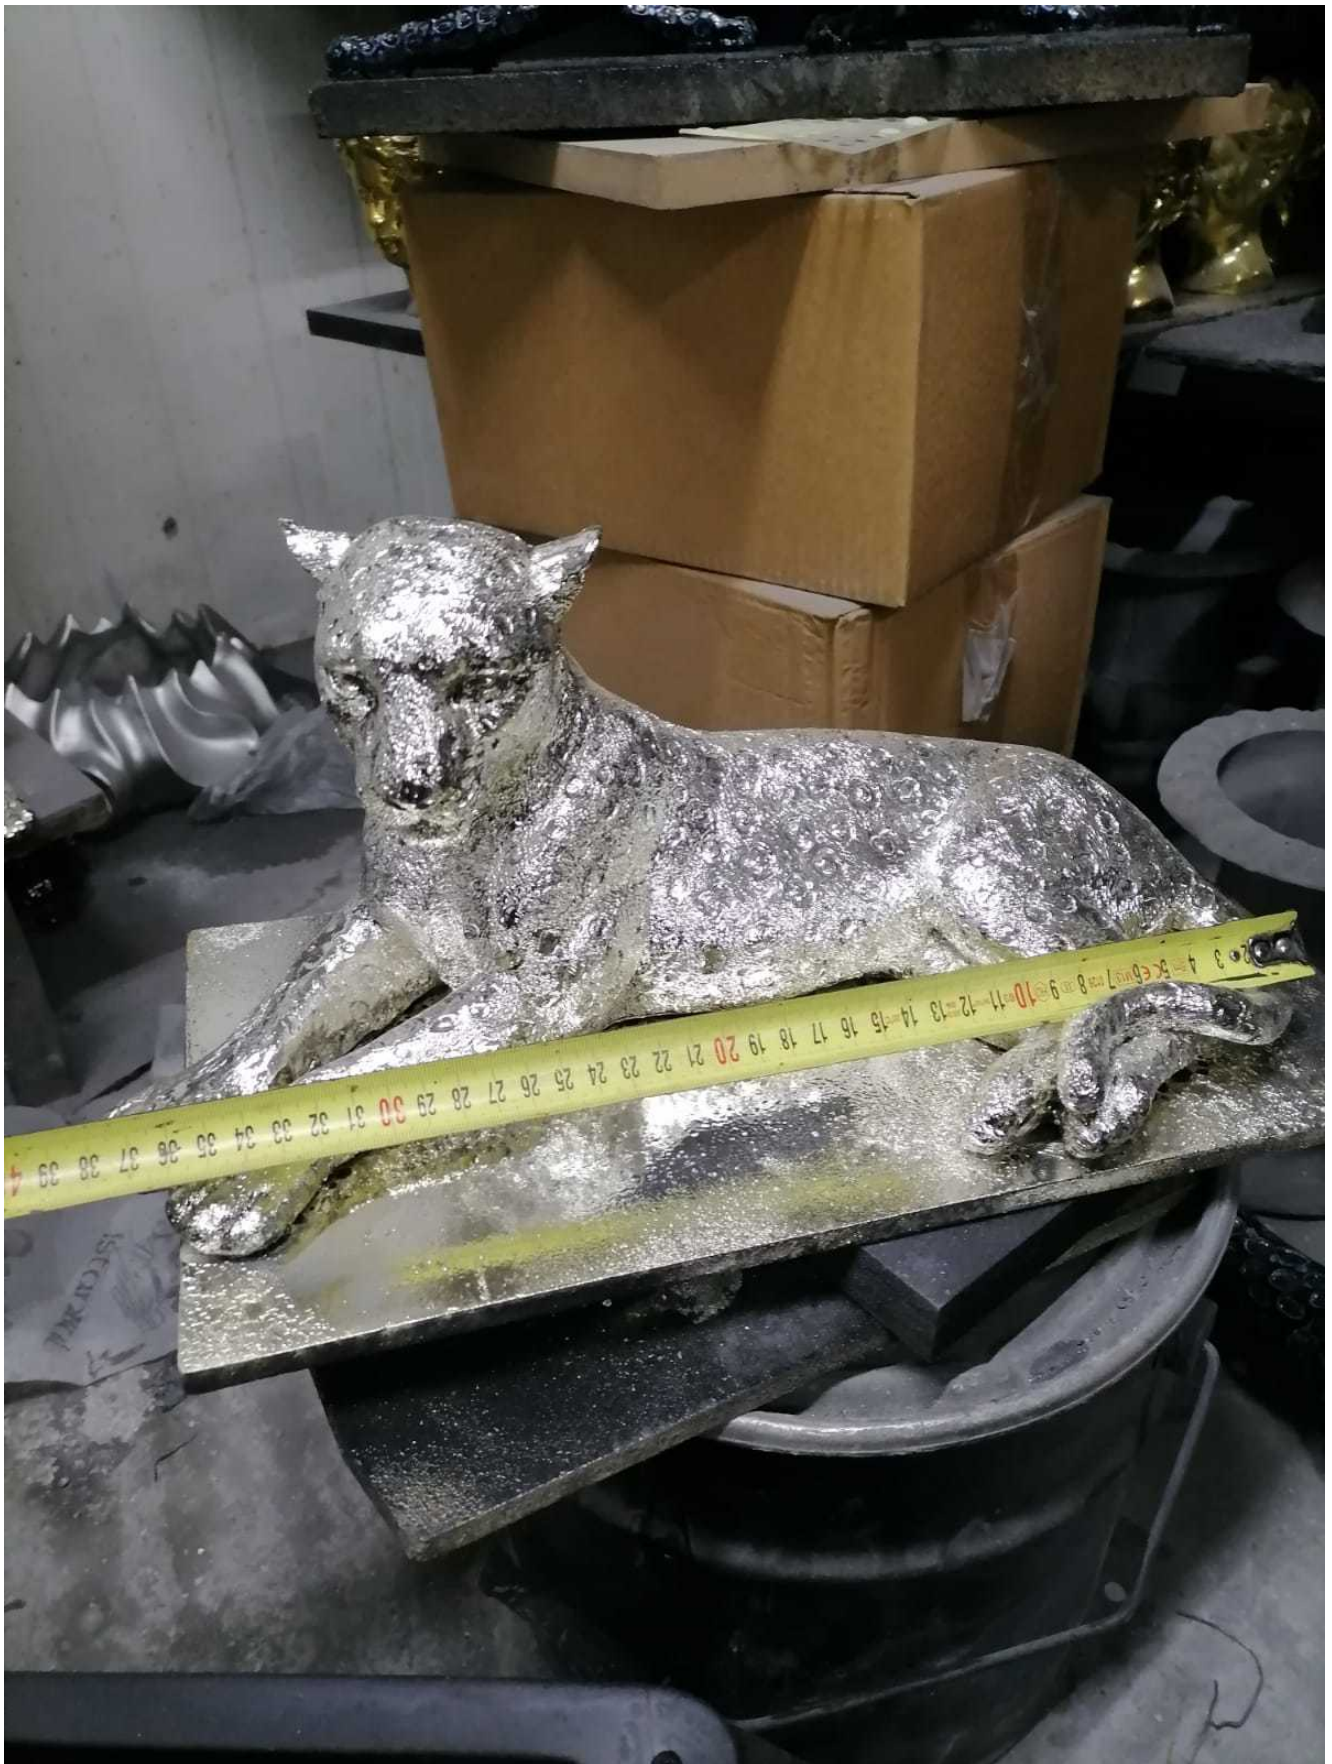

Glassy Polyester Katalođu

Malzeme
1 adet kablo - 2 - 2000cm
1 adet kablo - 5 - 2000cm
1 adet kablo - 5 - 2000cm
1 adet kablo - 6 - 2000cm
1 adet kablo - 7 - 800 - 2000
1 adet kablo - 4 - 2000cm

Çember - 30 + 1 - 20cm
Kablo - 20 + 1 -
Kablo - 15 - 20cm
Sliker - 10 + 1
led - 18 -

1761cm
1,20
100cm - 18
2401
20 + 1
25 + 1

~~1 adet kablo~~
~~1 adet kablo~~
~~1 adet kablo~~

Kadıköy sınırsız
Elif Home'ne ait

1:21×8CM
2:32X13CM
3:34X21CM
4:21X8CM
5:31X9CM
6:21X8CM