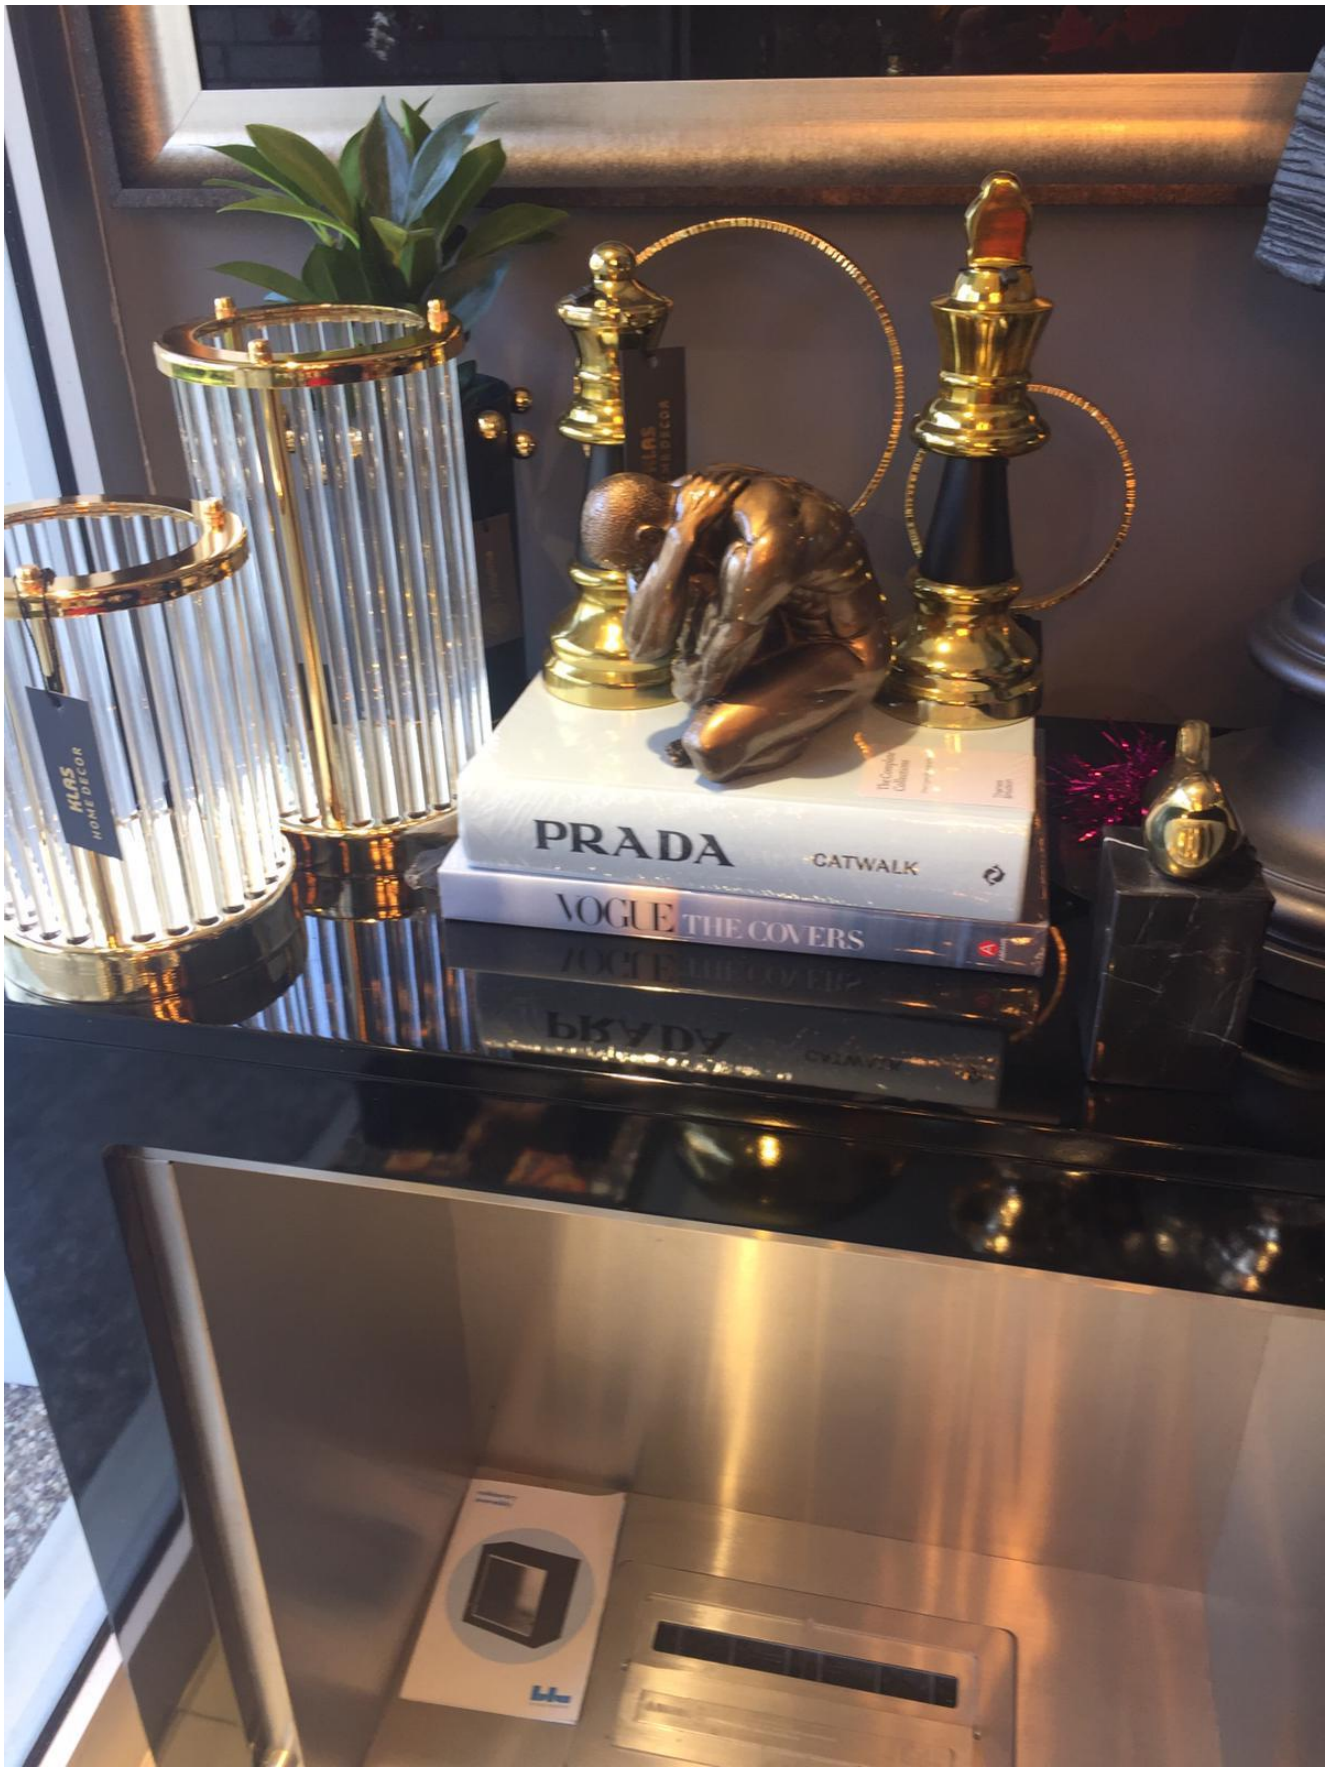

Glassy Polyester Katalođu

Malzeme
1 adet kablo - 2 - 2000cm
1 adet kablo - 5 - 2000cm
1 adet kablo - 5 - 2000cm
1 adet kablo - 6 - 2000cm
1 adet kablo - 7 - 800 - 2000
1 adet kablo - 4 - 2000cm

Çember - 30 + 1 - 20cm
Kablo - 20 + 1 -
Kablo - 15 - 20cm
Sliker - 10 + 1
led - 18 -