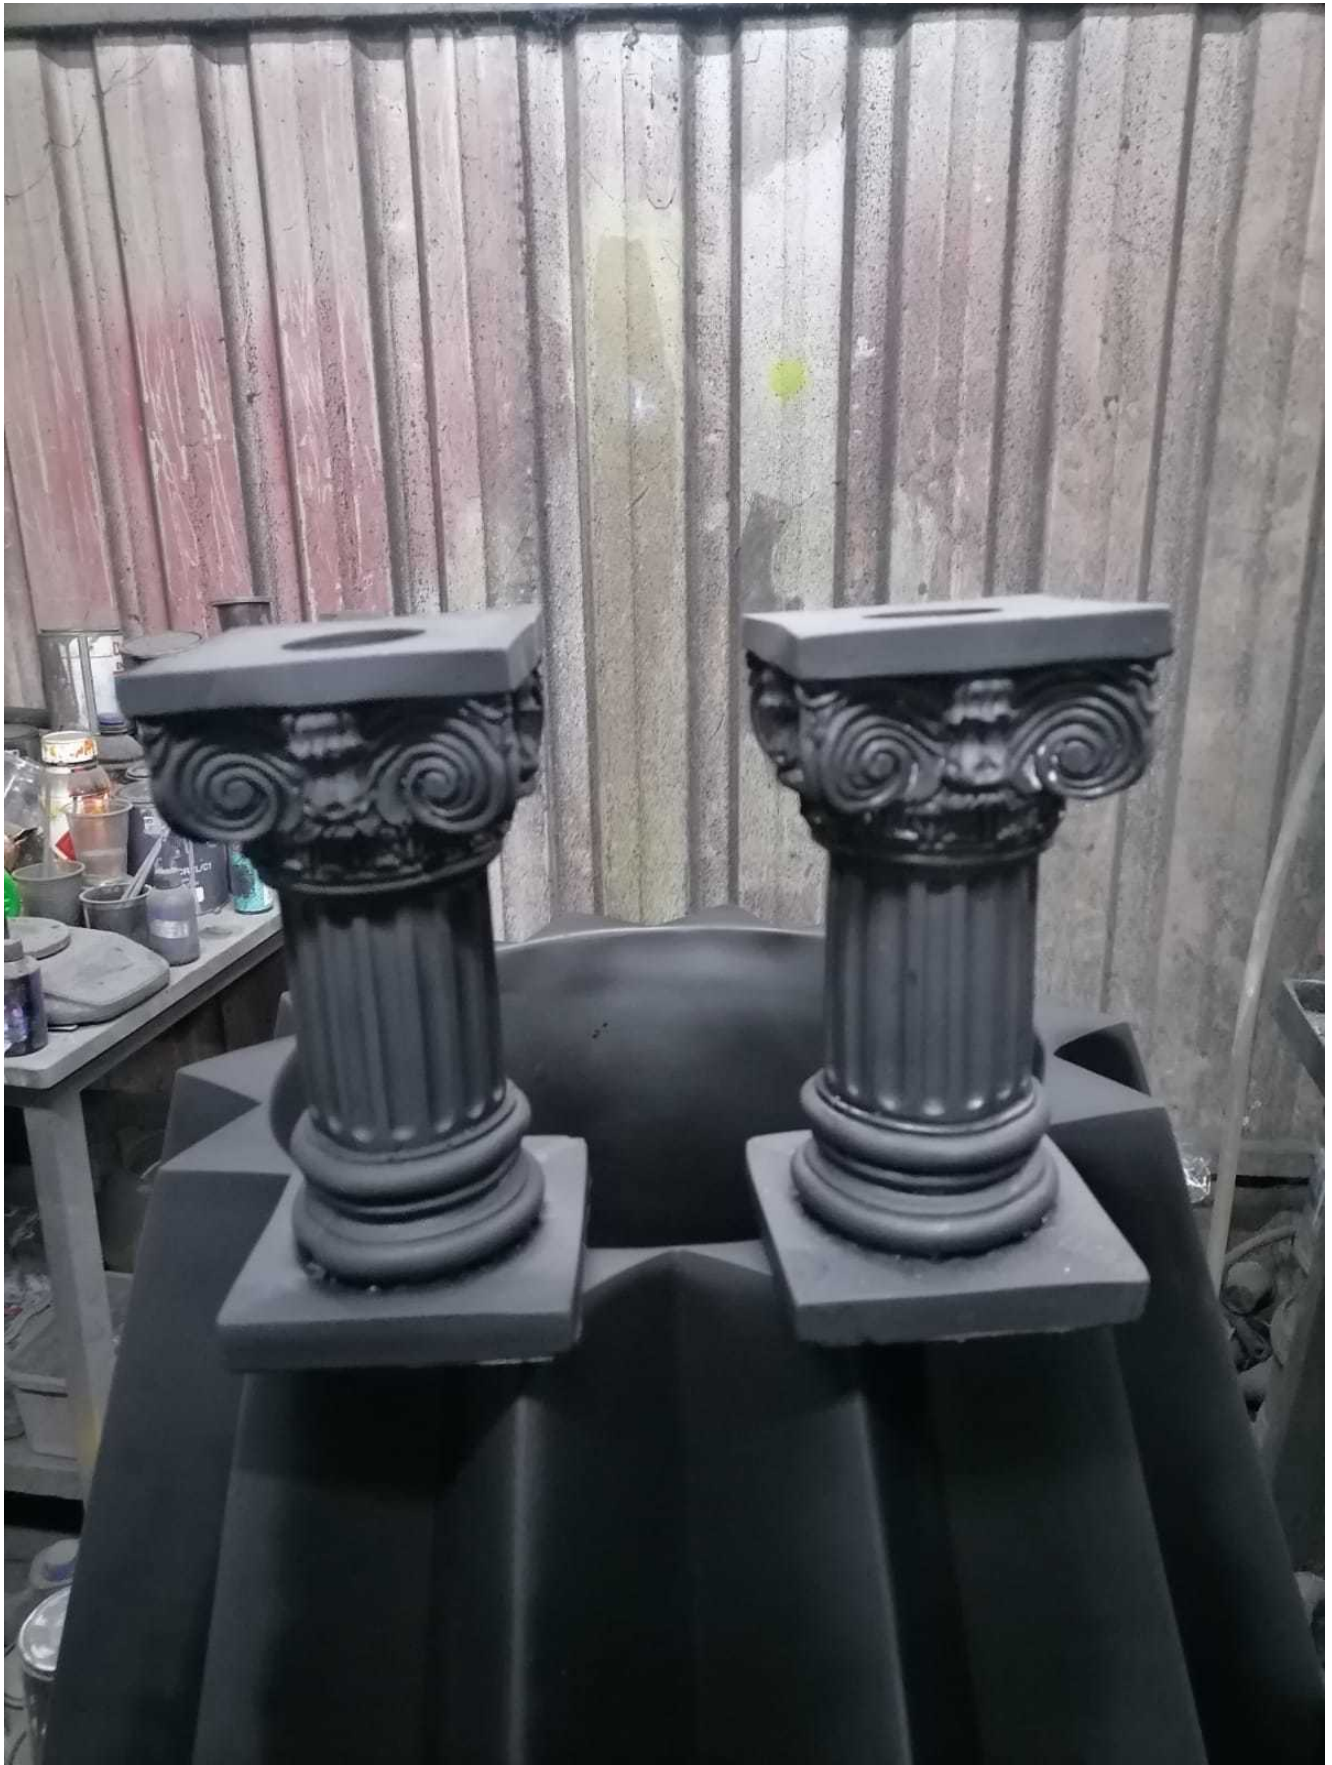

Glassy Polyester Katalođu

Malzeme
1 adet kablo - 2 - 2000cm
1 adet kablo - 5 - 2000cm
1 adet kablo - 5 - 2000cm
1 adet kablo - 6 - 2000cm
1 adet kablo - 7 - 800 - 2000
1 adet kablo - 4 - 2000cm

Çember - 30 + 1 - 20cm
Kablo - 20 + 1 -
Kablo - 15 - 20cm
Sliker - 10 + 1
led - 18 -

1761cm
1,20
100cm - 18
2401
20 + 1
25 + 1

~~1 adet kablo~~
~~1 adet kablo~~
~~1 adet kablo~~

Kadıköy sınırsız
Elif Home'ne ait

1:21×8CM
2:32X13CM
3:34X21CM
4:21X8CM
5:31X9CM
6:21X8CM