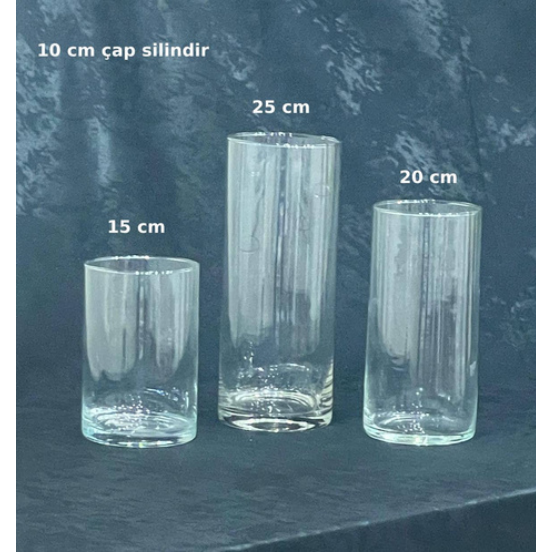

GLASSY CAM VAZO KATALOĐU

SİLİNDİRLER

10 CM ÇAP SİLİNDİRLER (3'LÜ SET)

10 CM ÇAP SİLİNDİRLER (4'LÜ SET)

SİLİNDİRLER

10 CM ÇAP SİLİNDİRLER (5'Lİ SET)

15 CM ÇAP SİLİNDİRLER

SİLİNDİRLER

10 CM ÇAP BONCUK SİLİNDİR 4LÜ SET

10 CM ÇAP BONCUK SİLİNDİR 3LÜ SET

SİLİNDİRLER

10 CM ÇAP BONCUK SİLİNDİR 2Lİ SET

10 CM ÇAP AYAKLI BONCUK SİLİNDİR 3LÜ SET

SİLİNDİRLER

10 CM ÇAP AYAKLI BONCUK SİLİNDİR 3LÜ SET

12 CM ÇAP AYAKLI BONCUK SİLİNDİR 4LÜ SET

SİLİNDİRLER

10 CM ÇAP AYAKLI MUMLUKLAR

18CM ÇAP BONCUK AMİRAL VAZO

SİLİNDİRLER

10CM ÇAP OPTİKLİ SİLİNDİR

10CM ÇAP OPTİKLİ SİLİNDİR 3LÜ SET

SİLİNDİRLER

10CM ÇAP AYAKLI OPTİKİ SİLİNDİR 3LÜ SET

10CM ÇAP AYAKLI OPTİKİ SİLİNDİR

SİLİNDİRLER

GÜMÜŞ ÇEMBERLİ OPTİKLİ SİLİNDİR

METAL AYAKLI OPTİKLİ SİLİNDİR

SİLİNDİRLER

OPTİKLİ SİLİNDİR RENKLİ KONSEPTLER

GOLD ÇEMBERLİ OPTİKLİ SİLİNDİR