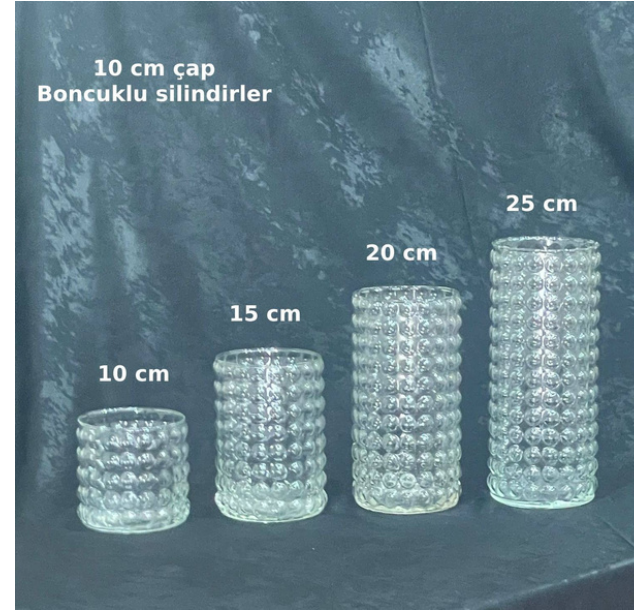

GLASSY CAM VAZO KATALOĐU

SİLİNDİRLER

10 CM ÇAP SİLİNDİRLER (3'LÜ SET)

10 CM ÇAP SİLİNDİRLER (4'LÜ SET)

SİLİNDİRLER

10 CM ÇAP SİLİNDİRLER (5'Lİ SET)

15 CM ÇAP SİLİNDİRLER

SİLİNDİRLER

10 CM ÇAP BONCUK SİLİNDİR 4LÜ SET

10 CM ÇAP BONCUK SİLİNDİR 3LÜ SET

SİLİNDİRLER

10 CM ÇAP BONCUK SİLİNDİR 2Lİ SET

10 CM ÇAP AYAKLI BONCUK SİLİNDİR 3LÜ SET

SİLİNDİRLER

10 CM ÇAP AYAKLI BONCUK SİLİNDİR 3LÜ SET

12 CM ÇAP AYAKLI BONCUK SİLİNDİR 4LÜ SET

SİLİNDİRLER

10 CM ÇAP AYAKLI MUMLUKLAR

18CM ÇAP BONCUK AMİRAL VAZO

SİLİNDİRLER

10CM ÇAP OPTİKLİ SİLİNDİR

10CM ÇAP OPTİKLİ SİLİNDİR 3LÜ SET

SİLİNDİRLER

AYAKLI FANUS

40 cm

Borulu kısım mumluk

38 cm

7' nolu vazoz

VAZOLAR

MARTİNİ KADEH

VAZOLAR