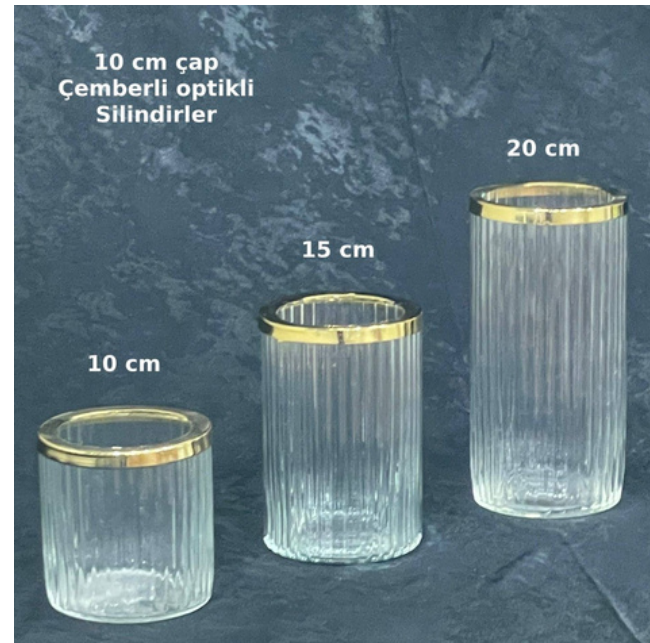

12 CM ÇAP AYAKLI BONCUK SİLİNDİR 4LÜ SET

SİLİNDİRLER

10 CM ÇAP AYAKLI MUMLUKLAR

18CM ÇAP BONCUK AMİRAL VAZO

SİLİNDİRLER

10CM ÇAP OPTİKLİ SİLİNDİR

10CM ÇAP OPTİKLİ SİLİNDİR 3LÜ SET

SİLİNDİRLER

10CM ÇAP AYAKLI OPTİKİ SİLİNDİR 3LÜ SET

10CM ÇAP AYAKLI OPTİKİ SİLİNDİR

SİLİNDİRLER

GÜMÜŞ ÇEMBERLİ OPTİKLİ SİLİNDİR

METAL AYAKLI OPTİKLİ SİLİNDİR

SİLİNDİRLER

OPTİKLİ SİLİNDİR RENKLİ KONSEPTLER

GOLD ÇEMBERLİ OPTİKLİ SİLİNDİR

SİLİNDİRLER

19CM ÇAP SİLİNDİRLER

19 CM ÇAP AYAKLI SİLİNDİRLER

BÜYÜK VAZOLAR

70 CM KONİK OPTİKLİ VAZO

60 CM PETİ VAZO

BÜYÜK VAZOLAR

70 CM FİRDEVS VAZO