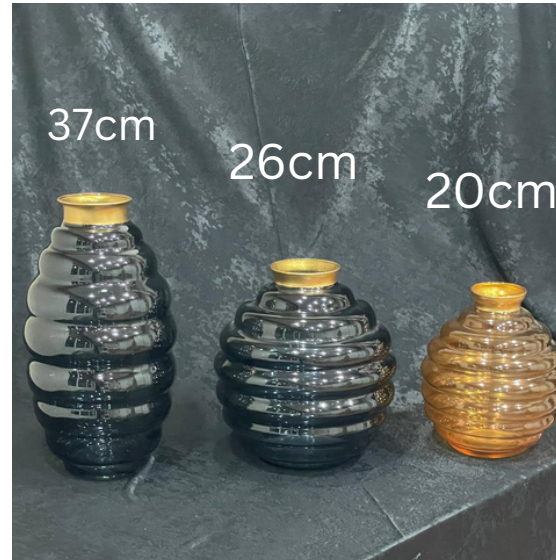

SİLİNDİRLER

19CM ÇAP SİLİNDİRLER

19 CM ÇAP AYAKLI SİLİNDİRLER

BÜYÜK VAZOLAR

70 CM KONİK OPTİKLİ VAZO

60 CM PETİ VAZO

BÜYÜK VAZOLAR

70 CM FİRDEVS VAZO

60CM KUM SAATİ VAZO

FANUSLAR

AYAKLI FANUS

FANUS

AYAKLI FANUS

FANUSLAR

TORNADO VAZOLAR

TORNADO VAZO