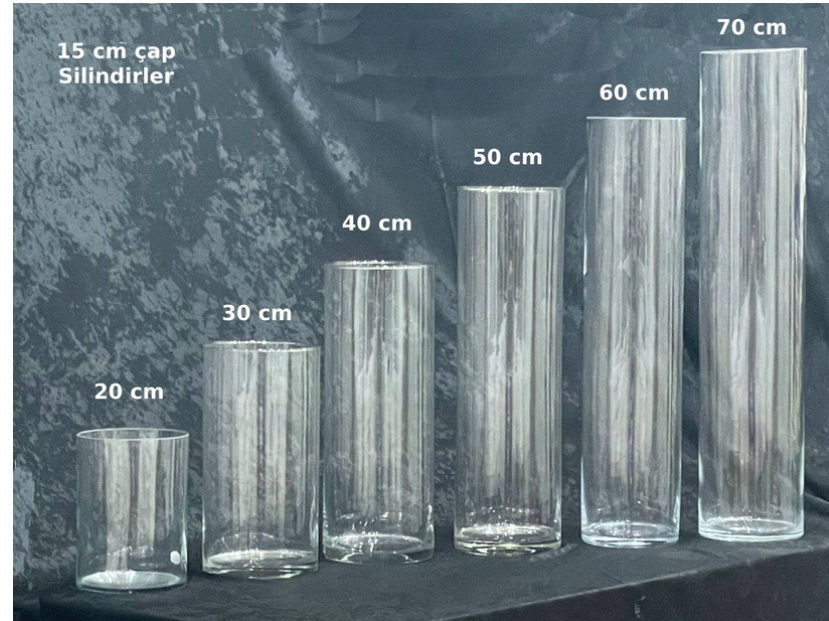

GLASSY CAM VAZO KATALOĐU

SİLİNDİRLER

10 CM ÇAP SİLİNDİRLER (3'LÜ SET)

10 CM ÇAP SİLİNDİRLER (4'LÜ SET)

SİLİNDİRLER

10 CM ÇAP SİLİNDİRLER (5'Lİ SET)

15 CM ÇAP SİLİNDİRLER

SİLİNDİRLER

10 CM ÇAP BONCUK SİLİNDİR 4LÜ SET

10 CM ÇAP BONCUK SİLİNDİR 3LÜ SET

SİLİNDİRLER

10 CM ÇAP BONCUK SİLİNDİR 2Lİ SET

10 CM ÇAP AYAKLI BONCUK SİLİNDİR 3LÜ SET

SİLİNDİRLER

10 CM ÇAP AYAKLI BONCUK SİLİNDİR 3LÜ SET