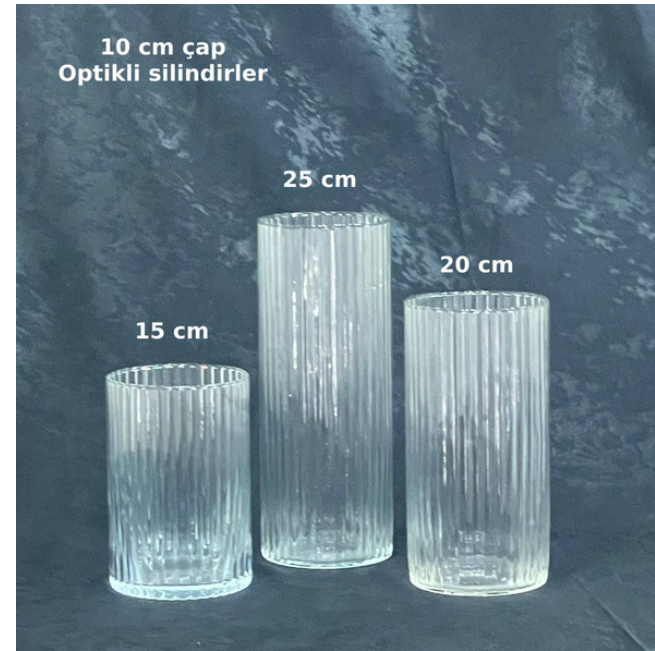

10 CM ÇAP BONCUK SİLİNDİR 4LÜ SET

10 CM ÇAP BONCUK SİLİNDİR 3LÜ SET

SİLİNDİRLER

10 CM ÇAP BONCUK SİLİNDİR 2Lİ SET

10 CM ÇAP AYAKLI BONCUK SİLİNDİR 3LÜ SET

SİLİNDİRLER

10 CM ÇAP AYAKLI BONCUK SİLİNDİR 3LÜ SET

12 CM ÇAP AYAKLI BONCUK SİLİNDİR 4LÜ SET

SİLİNDİRLER

10 CM ÇAP AYAKLI MUMLUKLAR

18CM ÇAP BONCUK AMİRAL VAZO

SİLİNDİRLER

10CM ÇAP OPTİKLİ SİLİNDİR

10CM ÇAP OPTİKLİ SİLİNDİR 3LÜ SET

SİLİNDİRLER

10CM ÇAP AYAKLI OPTİKİ SİLİNDİR 3LÜ SET

10CM ÇAP AYAKLI OPTİKİ SİLİNDİR

SİLİNDİRLER

GÜMÜŞ ÇEMBERLİ OPTİKLİ SİLİNDİR

METAL AYAKLI OPTİKLİ SİLİNDİR

SİLİNDİRLER

OPTİKLİ SİLİNDİR RENKLİ KONSEPTLER

GOLD ÇEMBERLİ OPTİKLİ SİLİNDİR