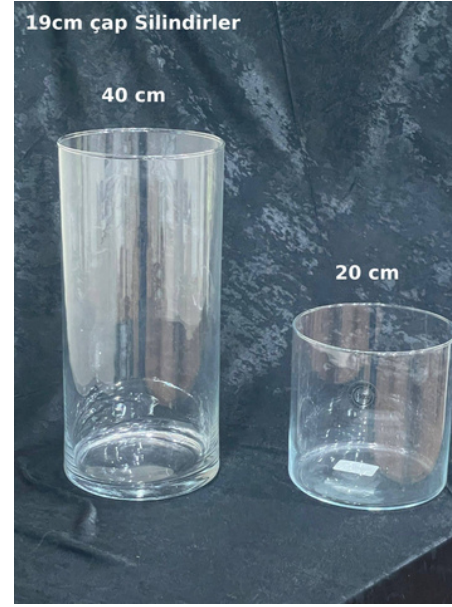

12 CM ÇAP AYAKLI BONCUK SİLİNDİR 4LÜ SET

SİLİNDİRLER

10 CM ÇAP AYAKLI MUMLUKLAR

18CM ÇAP BONCUK AMİRAL VAZO

SİLİNDİRLER

10CM ÇAP OPTİKLİ SİLİNDİR

10CM ÇAP OPTİKLİ SİLİNDİR 3LÜ SET

SİLİNDİRLER

10CM ÇAP AYAKLI OPTİKİ SİLİNDİR 3LÜ SET

10CM ÇAP AYAKLI OPTİKİ SİLİNDİR

SİLİNDİRLER

GÜMÜŞ ÇEMBERLİ OPTİKLİ SİLİNDİR

METAL AYAKLI OPTİKLİ SİLİNDİR

SİLİNDİRLER

OPTİKLİ SİLİNDİR RENKLİ KONSEPTLER

GOLD ÇEMBERLİ OPTİKLİ SİLİNDİR

SİLİNDİRLER

19CM ÇAP SİLİNDİRLER

19 CM ÇAP AYAKLI SİLİNDİRLER

BÜYÜK VAZOLAR

70 CM KONİK OPTİKLİ VAZO

60 CM PETİ VAZO

BÜYÜK VAZOLAR

70 CM FİRDEVS VAZO