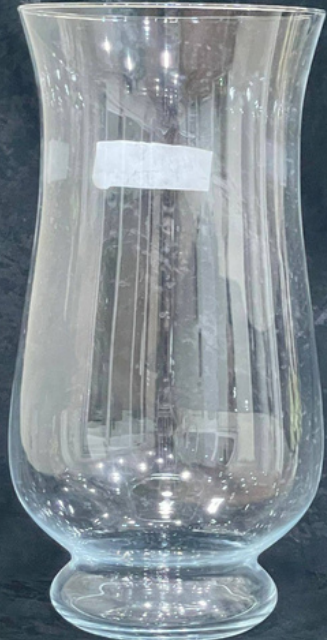

10CM ÇAP AYAKLI OPTİKİ SİLİNDİR 3LÜ SET

10CM ÇAP AYAKLI OPTİKİ SİLİNDİR

SİLİNDİRLER

GÜMÜŞ ÇEMBERLİ OPTİKLİ SİLİNDİR

METAL AYAKLI OPTİKLİ SİLİNDİR

SİLİNDİRLER

OPTİKLİ SİLİNDİR RENKLİ KONSEPTLER

GOLD ÇEMBERLİ OPTİKLİ SİLİNDİR

60CM KUM SAATİ VAZO

FANUSLAR

AYAKLI FANUS

FANUS

AYAKLI FANUS

FANUSLAR

TORNADO VAZOLAR

TORNADO VAZO

KASELER

AYAKLI KASELER

AYAKLI KASELER

VAZOLAR

AYAKLI FANUS

VAZOLAR

VAZOLAR

VAZOLAR

AYAKLI FANUS

7 NOLU VAZO

12 CM ÇAP

42 CM BOY

VAZOLAR

30CM

KLASİK VAZO

12 CM ÇAP