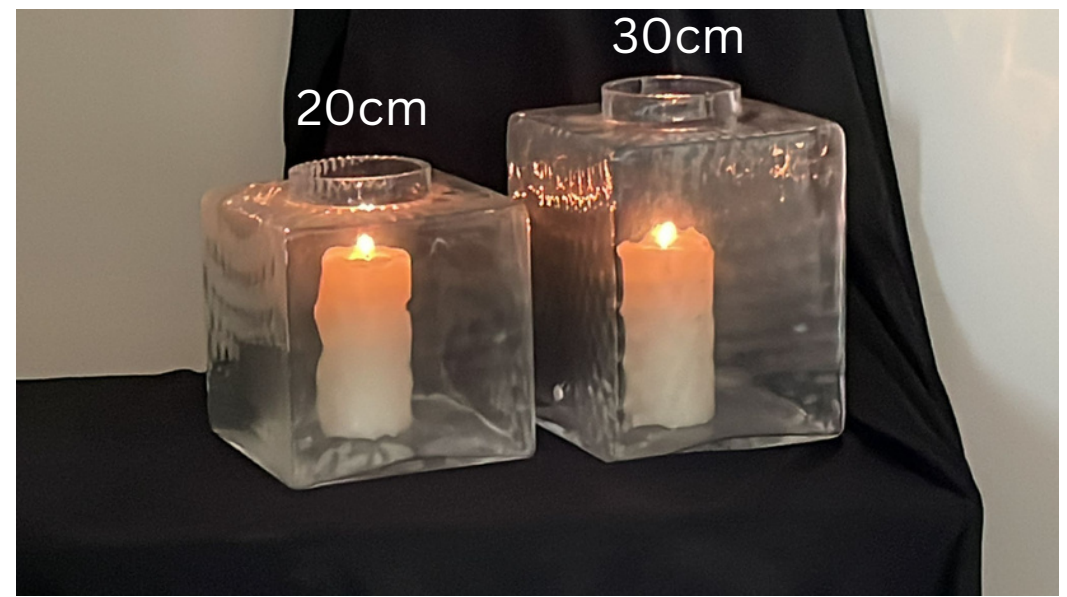

CAM MUMLUKLAR

MUMLUKLAR

KRİSTAL MUMLUK

EFE MUMLUK