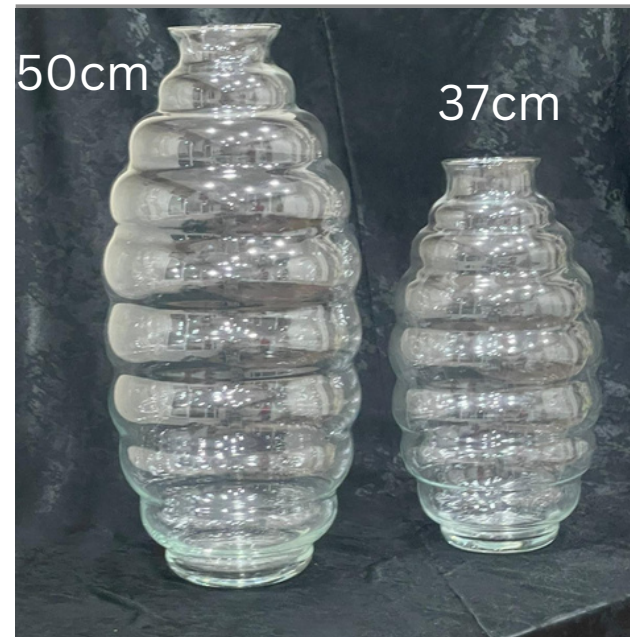

SİLİNDİRLER

19CM ÇAP SİLİNDİRLER

19 CM ÇAP AYAKLI SİLİNDİRLER

BÜYÜK VAZOLAR

70 CM KONİK OPTİKLİ VAZO

60 CM PETİ VAZO

BÜYÜK VAZOLAR

70 CM FİRDEVS VAZO

60CM KUM SAATİ VAZO

FANUSLAR

AYAKLI FANUS

FANUS

AYAKLI FANUS

FANUSLAR

TORNADO VAZOLAR

TORNADO VAZO