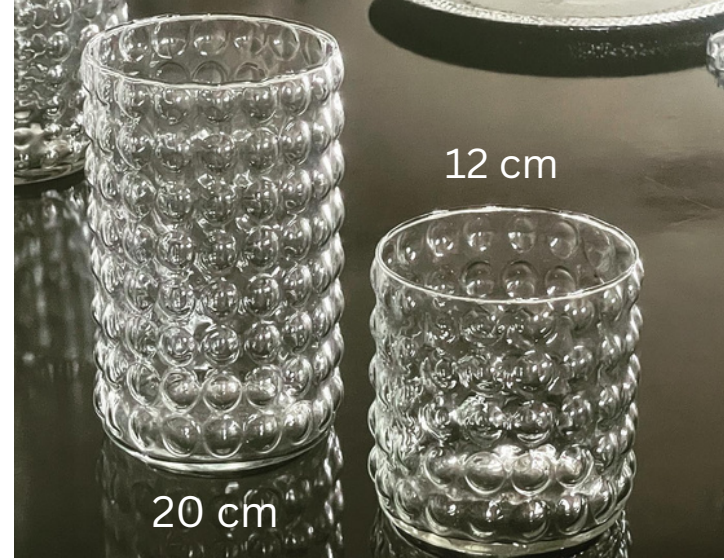

GLASSY CAM VAZO KATALOĐU

SİLİNDİRLER

10 CM ÇAP SİLİNDİRLER (3'LÜ SET)

10 CM ÇAP SİLİNDİRLER (4'LÜ SET)

SİLİNDİRLER

10 CM ÇAP SİLİNDİRLER (5'Lİ SET)

15 CM ÇAP SİLİNDİRLER

SİLİNDİRLER

10 CM ÇAP BONCUK SİLİNDİR 4LÜ SET

10 CM ÇAP BONCUK SİLİNDİR 3LÜ SET

SİLİNDİRLER

10 CM ÇAP BONCUK SİLİNDİR 2Lİ SET

10 CM ÇAP AYAKLI BONCUK SİLİNDİR 3LÜ SET

SİLİNDİRLER

10 CM ÇAP AYAKLI BONCUK SİLİNDİR 3LÜ SET

12 CM ÇAP AYAKLI BONCUK SİLİNDİR 4LÜ SET

SİLİNDİRLER

10 CM ÇAP AYAKLI MUMLUKLAR

18CM ÇAP BONCUK AMİRAL VAZO

SİLİNDİRLER

10CM ÇAP OPTİKLİ SİLİNDİR

10CM ÇAP OPTİKLİ SİLİNDİR 3LÜ SET

SİLİNDİRLER

10CM ÇAP AYAKLI OPTİKİ SİLİNDİR 3LÜ SET

10CM ÇAP AYAKLI OPTİKİ SİLİNDİR

SİLİNDİRLER

GÜMÜŞ ÇEMBERLİ OPTİKLİ SİLİNDİR

METAL AYAKLI OPTİKLİ SİLİNDİR

SİLİNDİRLER

OPTİKLİ SİLİNDİR RENKLİ KONSEPTLER

GOLD ÇEMBERLİ OPTİKLİ SİLİNDİR