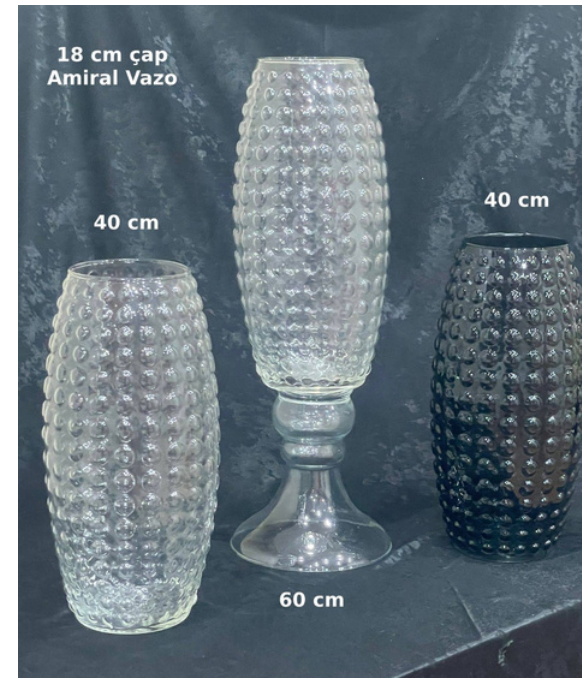

10 CM ÇAP BONCUK SİLİNDİR 4LÜ SET

10 CM ÇAP BONCUK SİLİNDİR 3LÜ SET

SİLİNDİRLER

10 CM ÇAP BONCUK SİLİNDİR 2Lİ SET

10 CM ÇAP AYAKLI BONCUK SİLİNDİR 3LÜ SET

SİLİNDİRLER

10 CM ÇAP AYAKLI BONCUK SİLİNDİR 3LÜ SET

12 CM ÇAP AYAKLI BONCUK SİLİNDİR 4LÜ SET

SİLİNDİRLER

10 CM ÇAP AYAKLI MUMLUKLAR

18CM ÇAP BONCUK AMİRAL VAZO

SİLİNDİRLER

10CM ÇAP OPTİKLİ SİLİNDİR

10CM ÇAP OPTİKLİ SİLİNDİR 3LÜ SET

SİLİNDİRLER

10CM ÇAP AYAKLI OPTİKİ SİLİNDİR 3LÜ SET

10CM ÇAP AYAKLI OPTİKİ SİLİNDİR

SİLİNDİRLER

GÜMÜŞ ÇEMBERLİ OPTİKLİ SİLİNDİR

METAL AYAKLI OPTİKLİ SİLİNDİR

SİLİNDİRLER

OPTİKLİ SİLİNDİR RENKLİ KONSEPTLER

GOLD ÇEMBERLİ OPTİKLİ SİLİNDİR

SİLİNDİRLER

19CM ÇAP SİLİNDİRLER

19 CM ÇAP AYAKLI SİLİNDİRLER

BÜYÜK VAZOLAR

70 CM KONİK OPTİKLİ VAZO

60 CM PETİ VAZO

BÜYÜK VAZOLAR

70 CM FİRDEVS VAZO