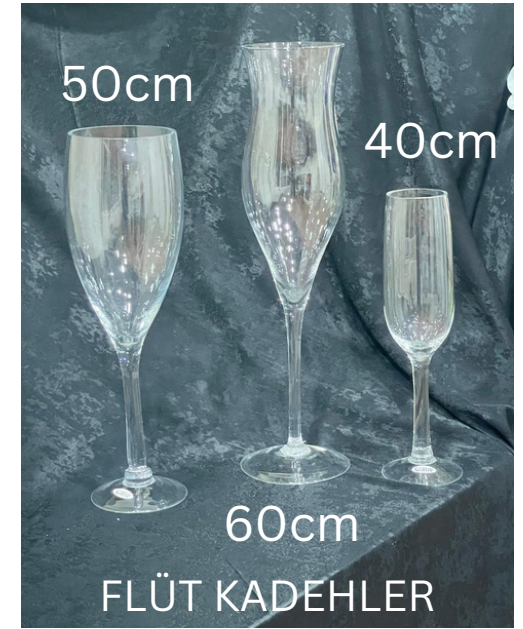

AYAKLI FANUS

40 cm

Borulu kısım mumluk

38 cm

7' nolu vazoz

VAZOLAR

MARTİNİ KADEH

VAZOLAR

KADEHLER

VAZOLAR

AYAKLI GRACE VAZOLAR

VAZOLAR

CAM MUMLUKLAR

ÇATLAK VAZO

10/15CM

MUMLUKLAR