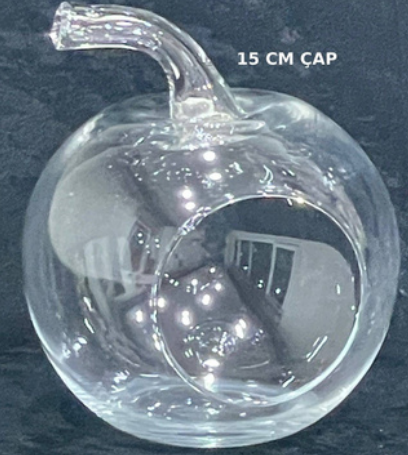

25 CM ÇAP

AYAKLI FANUS

30CM

25CM

30CM

VAZOLAR

BURGU VAZO

BURGU
VAZO

28 CM

FANUS

KARE
VAZOLAR

10 X 20 CM

10 X 30 CM

10 X 10 CM

KÜÇÜK ELMA
TERRARYUM

15 CM ÇAP

AYAKLI FANUS

40 cm

Borulu kısım mumluk

38 cm

7' nolu vazoz

VAZOLAR

MARTİNİ KADEH

VAZOLAR