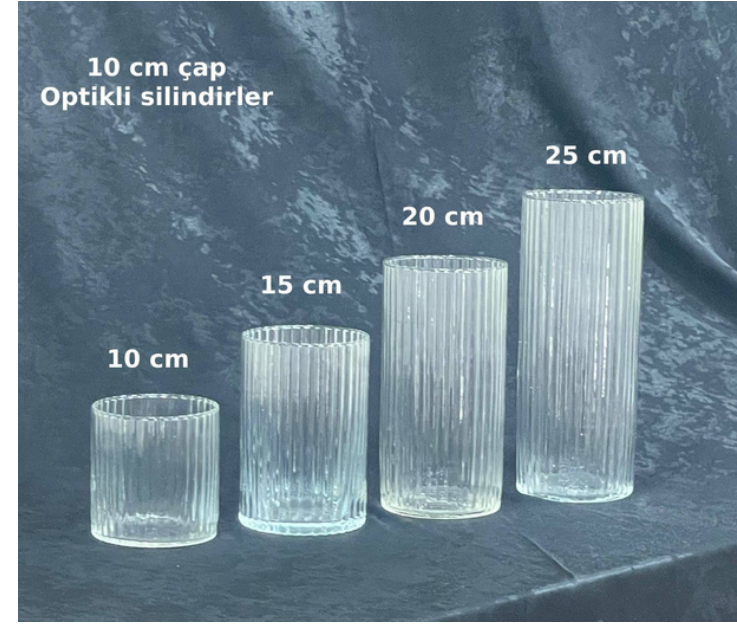

10 CM ÇAP BONCUK SİLİNDİR 4LÜ SET

10 CM ÇAP BONCUK SİLİNDİR 3LÜ SET

SİLİNDİRLER

10 CM ÇAP BONCUK SİLİNDİR 2Lİ SET

10 CM ÇAP AYAKLI BONCUK SİLİNDİR 3LÜ SET

SİLİNDİRLER

10 CM ÇAP AYAKLI BONCUK SİLİNDİR 3LÜ SET

12 CM ÇAP AYAKLI BONCUK SİLİNDİR 4LÜ SET

SİLİNDİRLER

10 CM ÇAP AYAKLI MUMLUKLAR

18CM ÇAP BONCUK AMİRAL VAZO

SİLİNDİRLER

10CM ÇAP OPTİKLİ SİLİNDİR

10CM ÇAP OPTİKLİ SİLİNDİR 3LÜ SET

SİLİNDİRLER

10CM ÇAP AYAKLI OPTİKİ SİLİNDİR 3LÜ SET

10CM ÇAP AYAKLI OPTİKİ SİLİNDİR

SİLİNDİRLER

GÜMÜŞ ÇEMBERLİ OPTİKLİ SİLİNDİR

METAL AYAKLI OPTİKLİ SİLİNDİR

SİLİNDİRLER

OPTİKLİ SİLİNDİR RENKLİ KONSEPTLER

GOLD ÇEMBERLİ OPTİKLİ SİLİNDİR