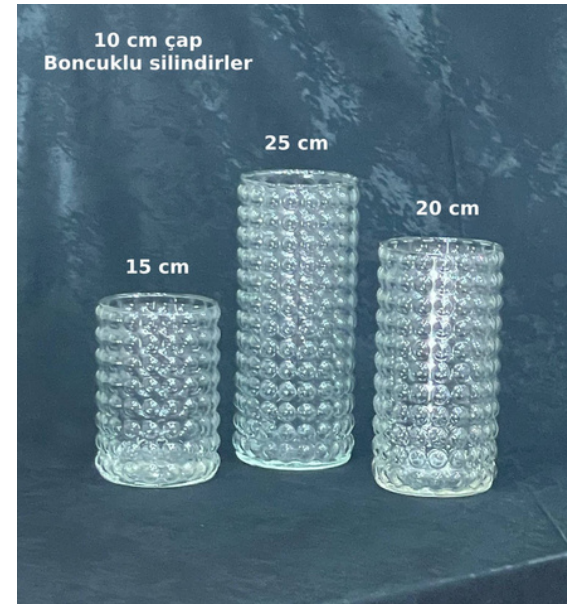

GLASSY CAM VAZO KATALOĐU

SİLİNDİRLER

10 CM ÇAP SİLİNDİRLER (3'LÜ SET)

10 CM ÇAP SİLİNDİRLER (4'LÜ SET)

SİLİNDİRLER

10 CM ÇAP SİLİNDİRLER (5'Lİ SET)

15 CM ÇAP SİLİNDİRLER

SİLİNDİRLER

10 CM ÇAP BONCUK SİLİNDİR 4LÜ SET

10 CM ÇAP BONCUK SİLİNDİR 3LÜ SET

SİLİNDİRLER

10 CM ÇAP BONCUK SİLİNDİR 2Lİ SET

10 CM ÇAP AYAKLI BONCUK SİLİNDİR 3LÜ SET

SİLİNDİRLER

10 CM ÇAP AYAKLI BONCUK SİLİNDİR 3LÜ SET

12 CM ÇAP AYAKLI BONCUK SİLİNDİR 4LÜ SET

SİLİNDİRLER

10 CM ÇAP AYAKLI MUMLUKLAR

18CM ÇAP BONCUK AMİRAL VAZO

SİLİNDİRLER

10CM ÇAP OPTİKLİ SİLİNDİR

10CM ÇAP OPTİKLİ SİLİNDİR 3LÜ SET

SİLİNDİRLER

AYAKLI FANUS

40 cm

Borulu kısım mumluk

38 cm

7' nolu vazoz

VAZOLAR

MARTİNİ KADEH

VAZOLAR