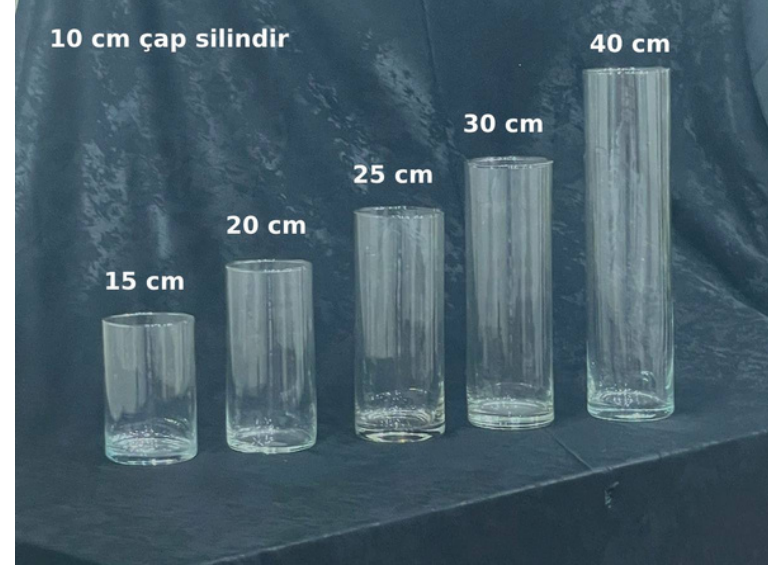

GLASSY CAM VAZO KATALOĐU

SİLİNDİRLER

10 CM ÇAP SİLİNDİRLER (3'LÜ SET)

10 CM ÇAP SİLİNDİRLER (4'LÜ SET)

SİLİNDİRLER

10 CM ÇAP SİLİNDİRLER (5'Lİ SET)

15 CM ÇAP SİLİNDİRLER

SİLİNDİRLER

10 CM ÇAP BONCUK SİLİNDİR 4LÜ SET

10 CM ÇAP BONCUK SİLİNDİR 3LÜ SET

SİLİNDİRLER

10 CM ÇAP BONCUK SİLİNDİR 2Lİ SET

10 CM ÇAP AYAKLI BONCUK SİLİNDİR 3LÜ SET

SİLİNDİRLER

10 CM ÇAP AYAKLI BONCUK SİLİNDİR 3LÜ SET